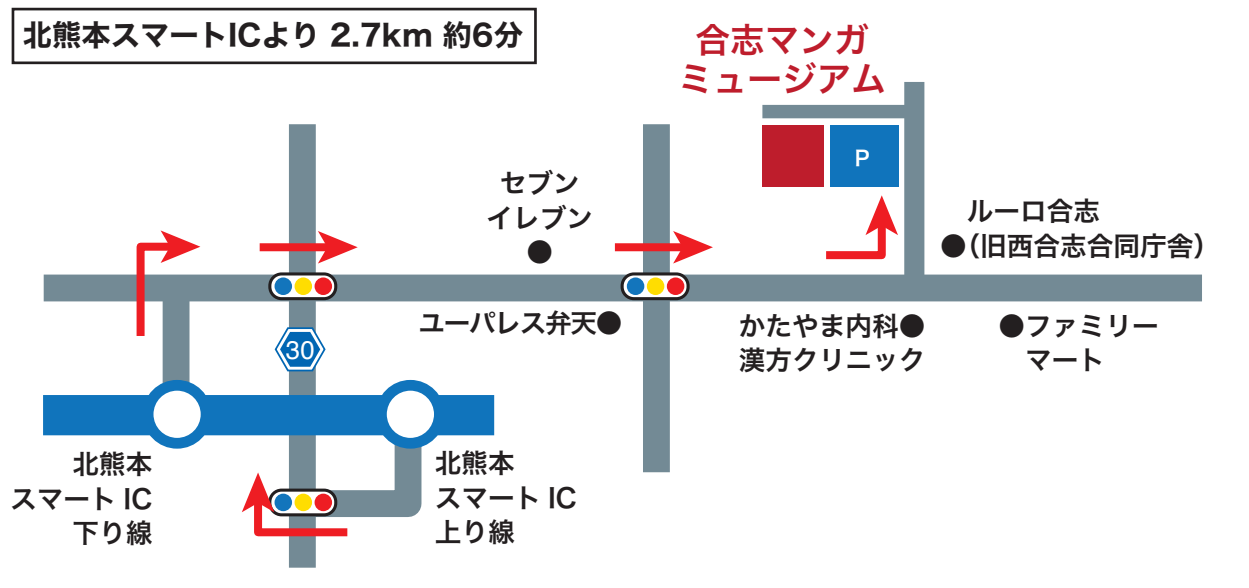

合志マンガミュージアムアクセスマップ

合志マンガミュージアムアクセス略図

北熊本スマートICより 2.7km 約6分

熊本ICより 10km 約17分