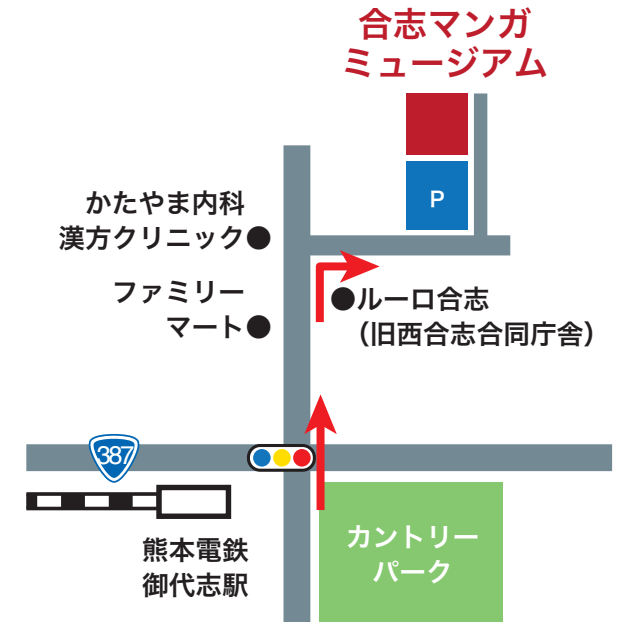

合志マンガミュージアムアクセスマップ

合志マンガミュージアムアクセス略図

北熊本スマートICより 2.7km 約6分

熊本ICより 10km 約17分