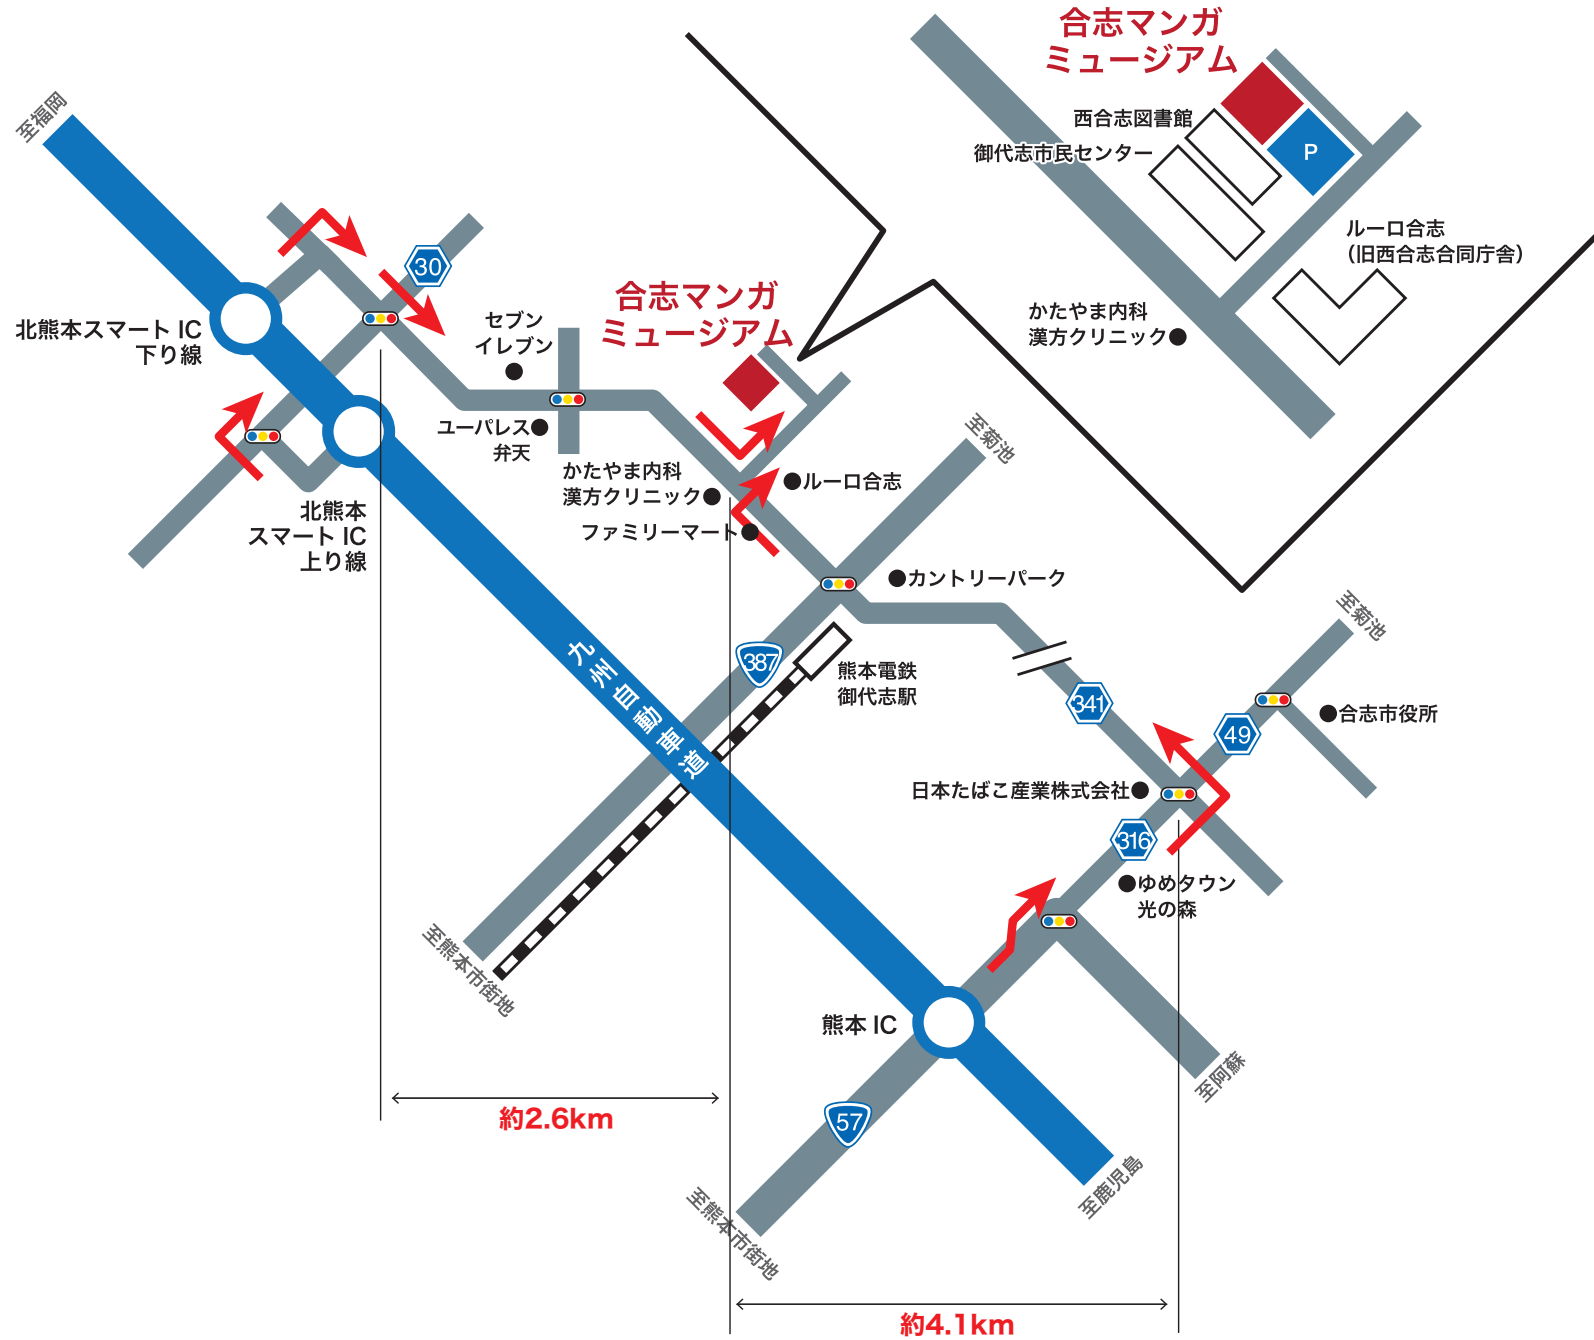

合志マンガミュージアムアクセスマップ

合志マンガミュージアムアクセス略図

北熊本スマートICより 2.7km 約6分

熊本ICより 10km 約17分